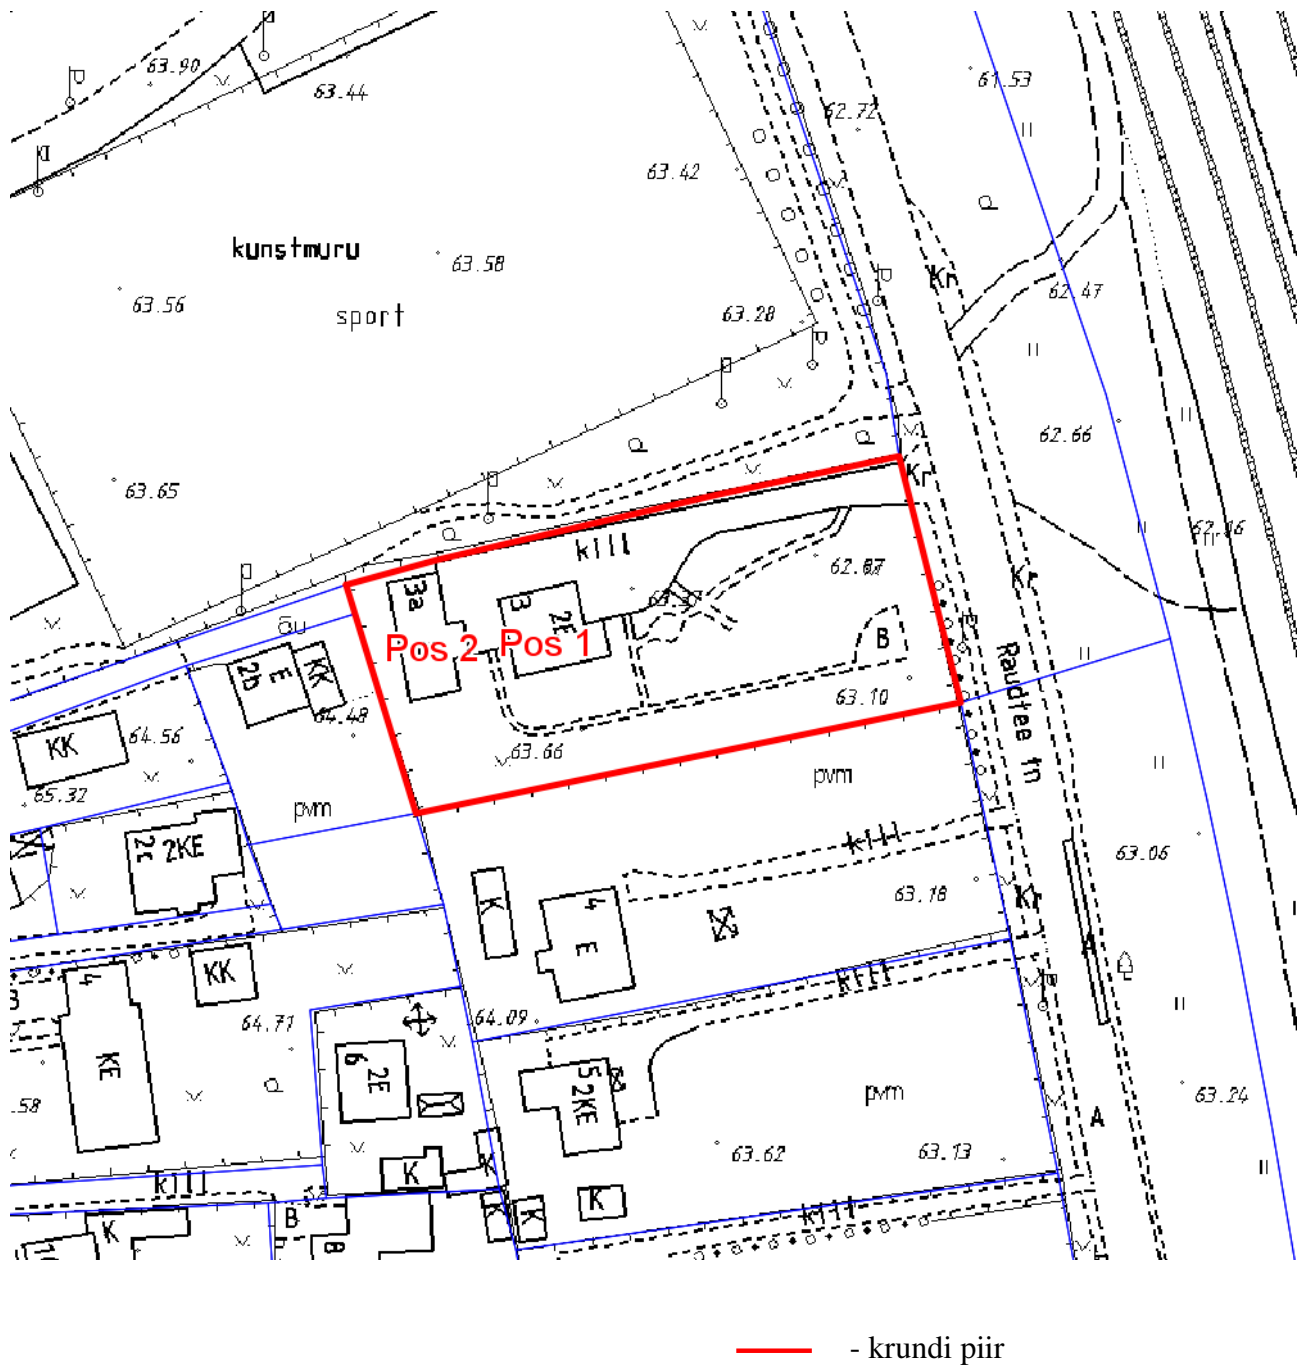

Katastriüksuse aadressi muutmise asendiplaan

Raudtee tn 3

1 : 1000

Pos 1: elamu aadressiga Raudtee tn 3;
Pos 2: elamu aadressiga Raudtee tn 3a;
Uus katastriüksuse aadress: Raudtee tn 3 // 3a.

Koostas: **Taavi Pedaja**